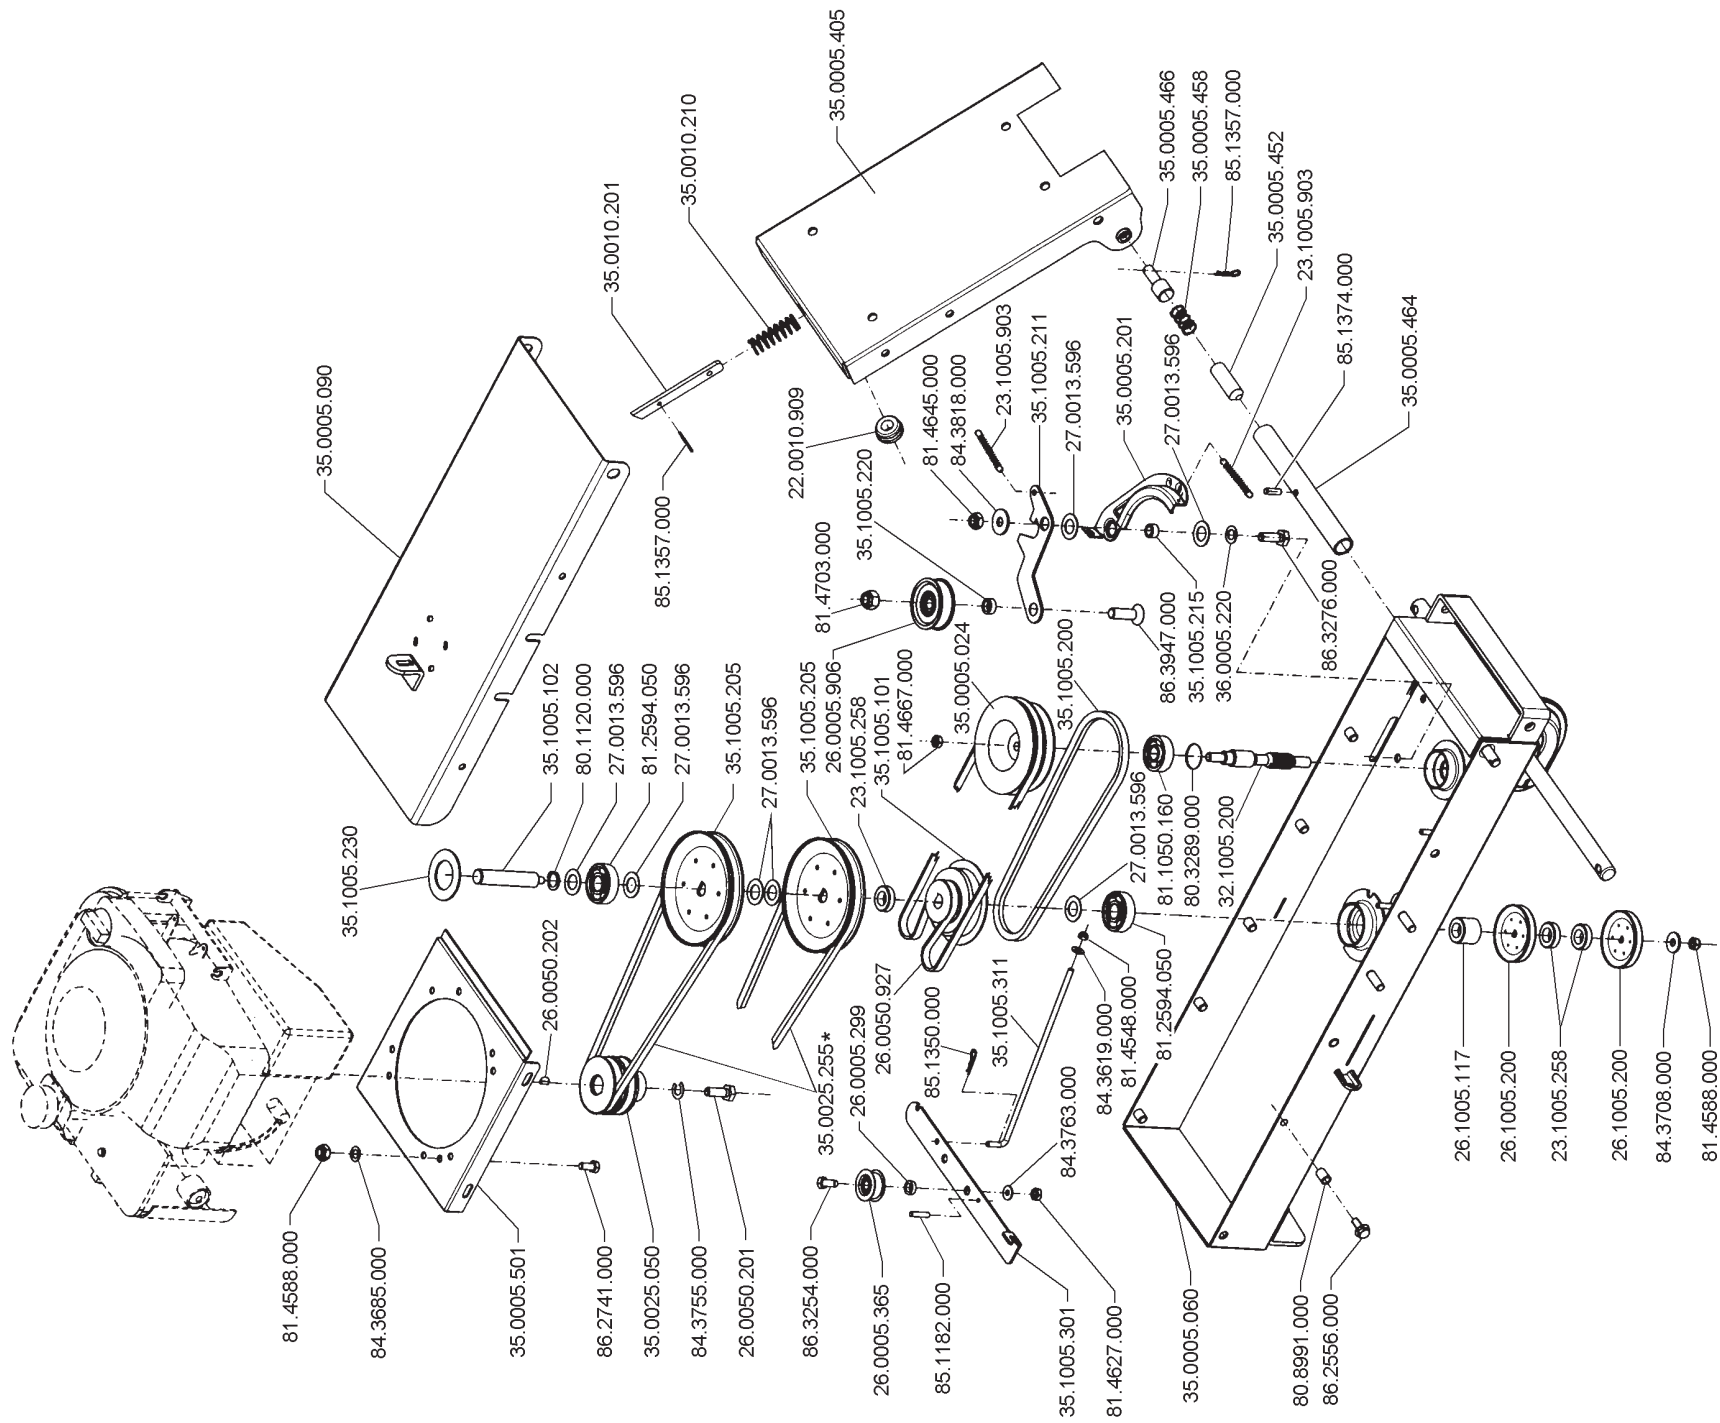

Catalogo parti di ricambio
Spare parts list
Catalogue pieces détachées
Ersatzteilliste

Carry Sprayer

MOTOPOMPA
MOTORPUMP
MOTOPOMPES
MOTORPUMPE

Valido per produzioni dal 03/2017 in poi (macchina con vasca lavamani integrata nella cisterna)
Valid for productions from 03/2017 on (machine equipped with handwash basin integrated in the tank)
Valable pour les productions à partir de 03/2017 (machine avec lave-mains intégré dans la citerne)
Gültig für Produktionen ab 03/2017 (Maschine mit integriertem Frischwassertank im Tank)

Tavola 1/4

06/2019

* = 350025250 ← 12/2015
350025255 → 01/2016