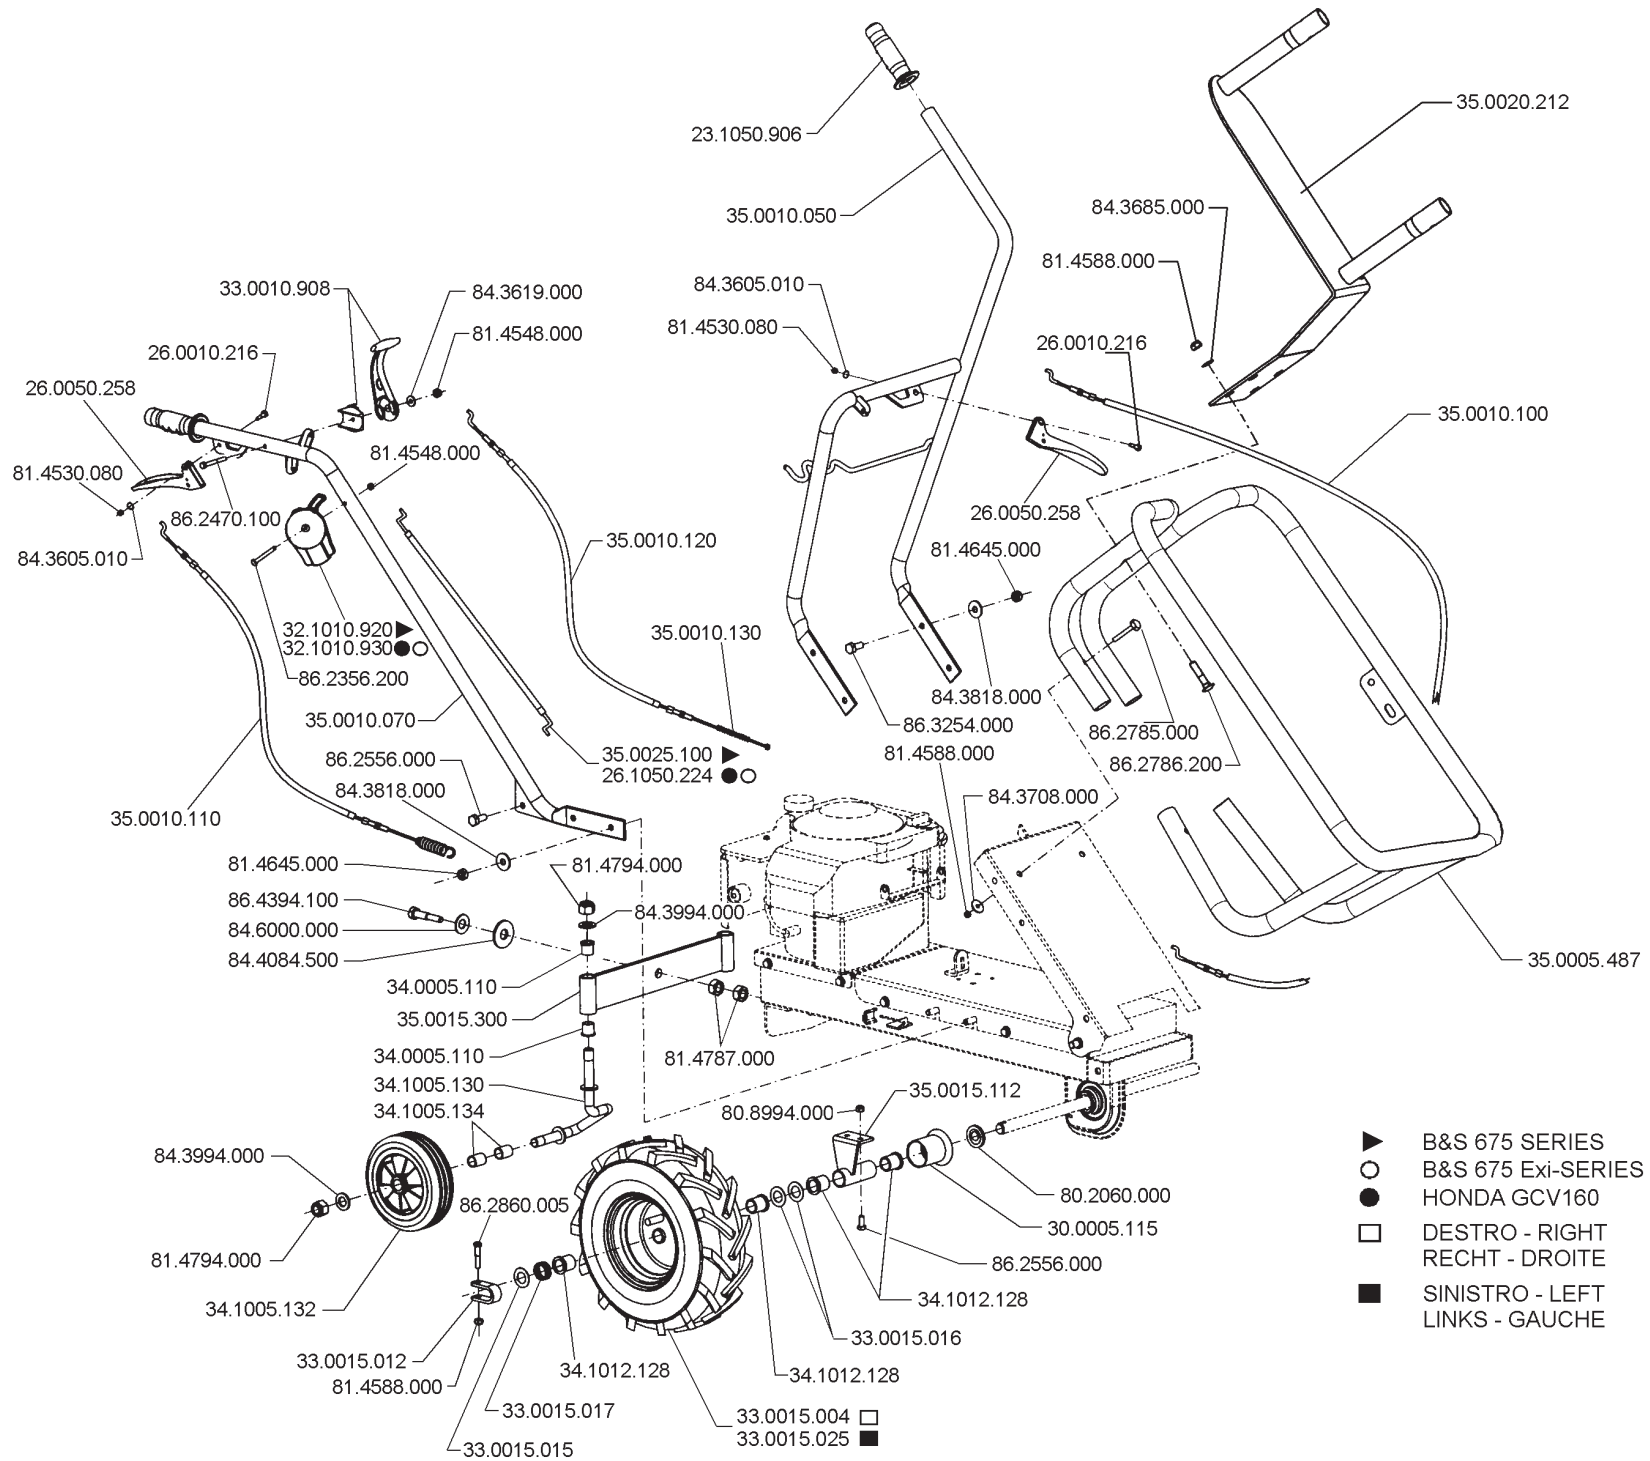

Catalogo parti di ricambio
Spare parts list
Catalogue pieces détachées
Ersatzteilliste

Carry Sprayer

MOTOPOMPA
MOTORPUMP
MOTOPOMPES
MOTORPUMPE

Valido per produzioni dal 03/2017 in poi (macchina con vasca lavamani integrata nella cisterna)
Valid for productions from 03/2017 on (machine equipped with handwash basin integrated in the tank)
Valable pour les productions à partir de 03/2017 (machine avec lave-mains intégré dans la citerne)
Gültig für Produktionen ab 03/2017 (Maschine mit integriertem Frischwassertank im Tank)

Tavola 1/4

06/2019

* = 350025250 ← 12/2015
350025255 → 01/2016