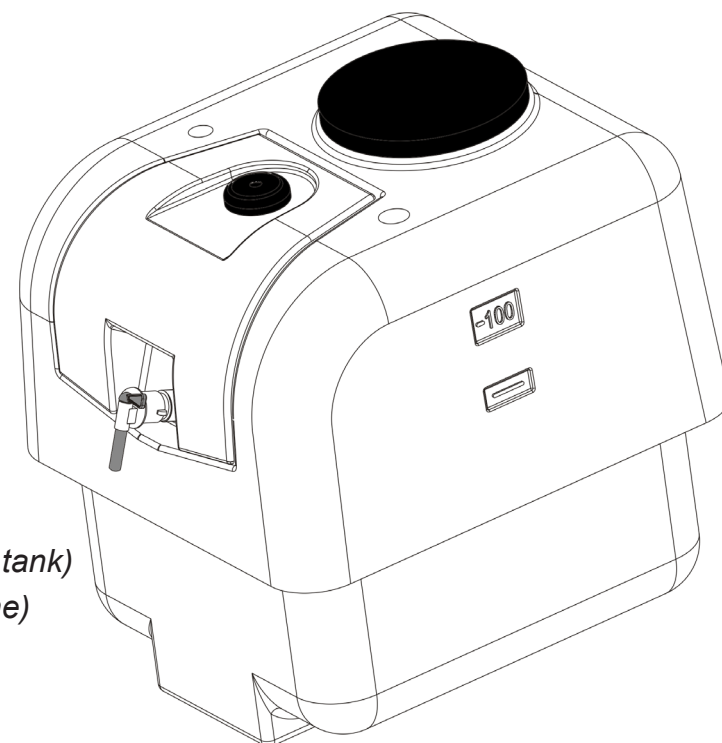

Catalogo parti di ricambio
Spare parts list
Catalogue pieces détachées
Ersatzteilliste

Carry Sprayer

MOTOPOMPA
MOTORPUMP
MOTOPOMPES
MOTORPUMPE

Valido per produzioni dal 03/2017 in poi (macchina con vasca lavamani integrata nella cisterna)
Valid for productions from 03/2017 on (machine equipped with handwash basin integrated in the tank)
Valable pour les productions à partir de 03/2017 (machine avec lave-mains intégré dans la citerne)
Gültig für Produktionen ab 03/2017 (Maschine mit integriertem Frischwassertank im Tank)